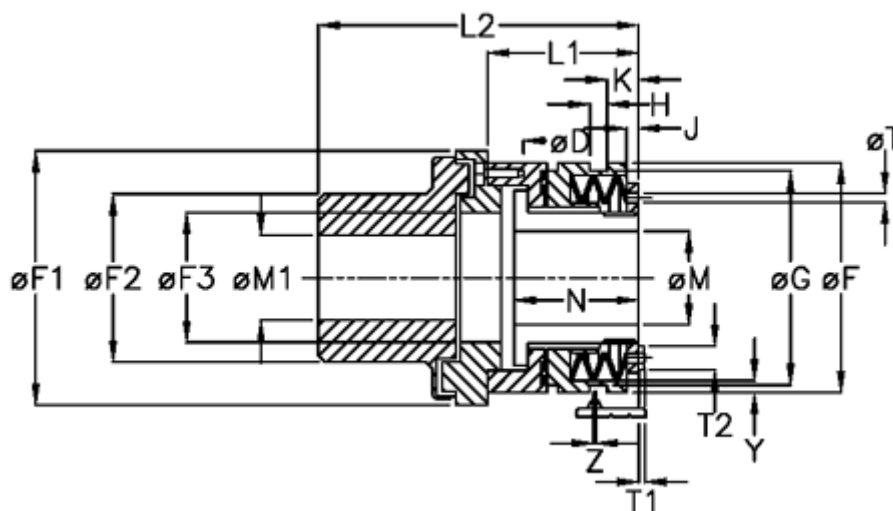

Varenummer: 46924543  
 Beskrivelse: Sikkerhedskobling Safelifting D 45 L

## Mål

D = 6xM8	K = 20.0	Tallerkenfjeder montering = 5x1L
F = 120	L1 = 78.0	Tallerkenfjeder udførelse = L - svær
F1 = 128	L2 = 176.0	Y = 2
F2 = 90	M1 max = 60	Z = 0.1
F3 = 70	M max = 45	
G = 112.0	M min = 18	
H = 10	T1 = 4.0	
J = 8.5	T2 = 10	